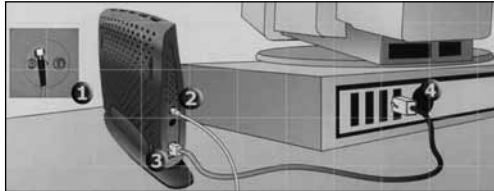

Cable-Internet

Das Kabelmodem am bestehenden Radio-/Fernsehnnetz und dem Computer anschliessen! Schon steht der Zugang zur grenzenlosen Welt des Internet.

Verfügbarkeit

Auf dem ganzen Gemeindegebiet Dübendorf, Hermikon, Stettbach, Gockhausen, Tobelhof, dem Gemeindegebiet Dietlikon, dem Gemeindegebiet Wallisellen und in Opfikon-Glattpark ist glattnet verfügbar.

RF-Hausverteilanlage

Die hausinterne Kabelverteilanlage und insbesondere ein vorhandener Hausverstärker müssen für die Datenübertragung in Rückwärtsrichtung geeignet sein.

Die Glattwerk AG, die Gemeindewerke Dietlikon und die weke versorgung wallisellen ag können betreffend der Rück-

wärtstauglichkeit der Hausverteilanlage Auskunft geben oder die notwendigen Abklärungen veranlassen.

Für Anpassungen am RF-Kabelnetz innerhalb einer Liegenschaft empfehlen wir die örtlichen Radio- und Fernsehfachgeschäfte und die Elektroinstallationsfirmen oder die Serviceabteilung der Glattwerk AG.